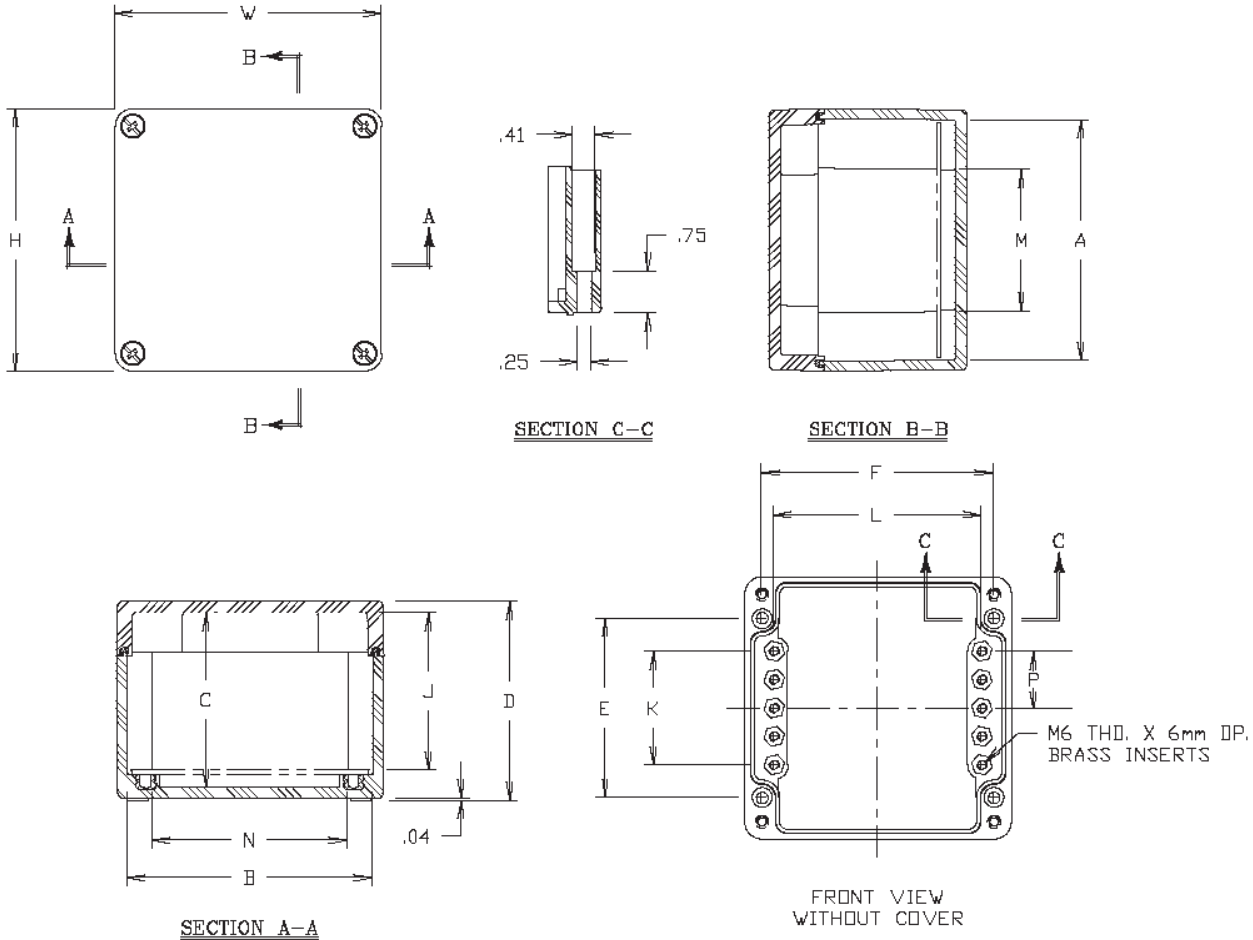

D Series "W" Configuration Technical Drawings

DuraBoxx® D Series Enclosures											
SIZE ID NUMBER	OVERALL H X W X D	INSIDE A X B X C	MOUNTING E X F	J	K	L	M	N	P	SHIPPING WEIGHT	PANEL NO.
D333W	2.95 x 3.15 x 2.78 (75 x 80 x 76)	2.56 x 2.76 x 2.56 (65 x 70 x 65)	1.57 x 2.48 (40 x 63)	2.26 (57)	N/A	2.28 (58)	1.06 (27)	1.93 (49)	N/A	0.81 LB	D333BP*
D342W	2.95 x 4.33 x 2.22 (75 x 110 x 56)	2.56 x 3.93 x 1.81 (65 x 100 x 46)	1.77 x 3.86 (45 x 98)	1.53 (39)	N/A	3.50 (89)	1.29 (33)	3.37 (86)	N/A	.88 LB	D342BP*
D554W DCC554W	4.72 x 4.80 x 3.58 (120 x 122 x 91)	4.33 x 4.41 x 3.15 (110 x 112 x 80)	3.23 x 4.17 (82 x 106)	2.93 (74)	2.05 (52)	3.74 (95)	2.56 (65)	3.50 (89)	1.02 (26)	1.7 LB	D554BP*
D593W DCC593W	4.72 x 8.66 x 3.19 (120 x 220 x 81)	4.34 x 8.28 x 2.83 (110 x 210 x 72)	3.23 x 8.03 (82 x 204)	2.62 (67)	2.05 (52)	7.60 (193)	2.57 (65)	7.37 (187)	1.02 (26)	2.4 LB	D000BP*
D594W DCC594W	4.72 x 8.66 x 3.58 (120 x 220 x 91)	4.33 x 8.27 x 3.15 (110 x 210 x 80)	3.23 x 8.03 (82 x 204)	2.93 (74)	2.05 (52)	7.60 (193)	2.57 (65)	7.37 (187)	1.02 (26)	2.5 LB	D594BP*
D774W	6.30 x 6.30 x 3.58 (160 x 160 x 91)	5.79 x 5.79 x 3.11 (147 x 147 x 79)	4.33 x 5.51 (110 x 140)	2.93 (74)	2.99 (76)	5.20 (132)	3.50 (89)	4.68 (119)	1.50 (38)	2.8 LB	D774BP*
D7114W	6.30 x 10.24 x 3.58 (160 x 260 x 91)	5.79 x 9.72 x 3.11 (147 x 247 x 79)	4.33 x 9.45 (110 x 240)	2.93 (74)	2.99 (76)	9.13 (232)	3.50 (89)	8.62 (219)	1.50 (38)	3.8 LB	D7114BP*
D10105W	9.84 x 10.04 x 4.76 (250 x 255 x 121)	9.31 x 9.51 x 4.29 (236 x 242 x 109)	7.87 x 9.25 (200 x 235)	4.11 (104)	3.94 (100)	8.94 (227)	7.03 (179)	8.41 (214)	1.97 (50)	6.4 LB	D10105BP*
D10165W	9.84 x 15.75 x 4.76 (250 x 400 x 121)	9.31 x 15.22 x 4.29 (236 x 387 x 109)	7.87 x 14.96 (200 x 380)	4.09 (104)	3.94 (100)	14.65 (327)	7.03 (179)	14.12 (359)	1.97 (50)	8.8 LB	D10165BP*
D14144W	14.17 x 14.17 x 3.58 (360 x 360 x 91)	13.66 x 13.66 x 3.11 (347 x 347 x 79)	12.20 x 13.39 (310 x 340)	2.91 (74)	5.35 (136)	13.07 (332)	11.38 (289)	12.56 (319)	2.68 (68)	8.0 LB	D14144BP*
D16165W	15.94 x 15.75 x 4.76 (405 x 400 x 121)	15.42 x 15.22 x 4.29 (392 x 387 x 109)	13.98 x 14.96 (355 x 380)	4.09 (104)	9.84 (250)	14.65 (372)	13.14 (334)	14.12 (359)	4.92 (125)	11.0 LB	D16165BP*